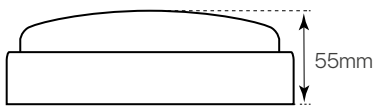

terra  
ficha técnica  
datasheet

ref. 5551758

Nombre / Name	Terra
Referencia / Reference	5551758
Materiales / Materials	PP+PBT
Difusor / Diffuser	PP
Potencia / Power	20W
Temperatura de color / Color temperature	4000K
Flujo luminoso / Luminous flux	2000lm
Dimable / Dimmable	No
Ángulo de apertura / Beam angle	120°
Ángulo de inclinación / Inclination angle	-
IP	65
IK	06
Factor de potencia / Power factor	>0,5
UGR	<22
IRC	>80
Chip	OSRAM
Driver	i-TEC series
Vida media (duración) / Average life	30.000h
Clase energética / Energy class	A+
Aislamiento eléctrico / Electrical isolation	Clase II / Class II
Colores / Colors	Blanco / White
Medida exterior / Product size	Ø220mm x 55mm
Medidas de corte / Cutting measurements	-
Tª (ambiente/trabajo) / Tª (environment/work)	-20°C ~ 40°C
Input	AC165V ~ 265V
Output	DC151,5V
Frecuencia / Frequency	50/60Hz
Peso / Weight	362g
Certificados / Certificates	CE & RoHS
Garantía / Warranty	2 años / 2 years