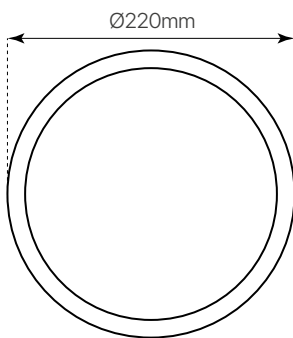

terra  
ficha técnica  
datasheet

ref. 5551758

Nombre / Name	Terra
Referencia / Reference	5551758
Materiales / Materials	PP+PBT
Difusor / Diffuser	PP
Potencia / Power	20W
Temperatura de color / Color temperature	4000K
Flujo luminoso / Luminous flux	2000lm
Dimable / Dimmable	No
Ángulo de apertura / Beam angle	120°
Ángulo de inclinación / Inclination angle	-
IP	65
IK	06
Factor de potencia / Power factor	>0,5
UGR	<22
IRC	>80
Chip	OSRAM
Driver	i-TEC series
Vida media (duración) / Average life	30.000h
Clase energética / Energy class	A+
Aislamiento eléctrico / Electrical isolation	Clase II / Class II
Colores / Colors	Blanco / White
Medida exterior / Product size	Ø220mm x 55mm
Medidas de corte / Cutting measurements	-
Tª (ambiente/trabajo) / Tª (environment/work)	-20°C ~ 40°C
Input	AC165V ~ 265V
Output	DC151,5V
Frecuencia / Frequency	50/60Hz
Peso / Weight	362g
Certificados / Certificates	CE & RoHS
Garantía / Warranty	2 años / 2 years